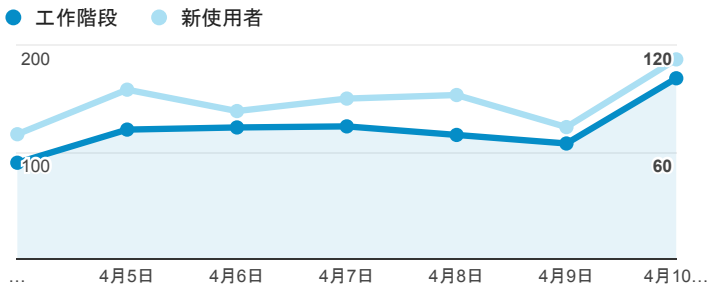

報表01_訪客

2016年4月4日 - 2016年4月10日

所有使用者
100.00% 個工作階段

平均造訪停留時間和單次造訪頁數

造訪和不重複訪客

造訪和新造訪

造訪 (依裝置類別分組)

desktop mobile tablet