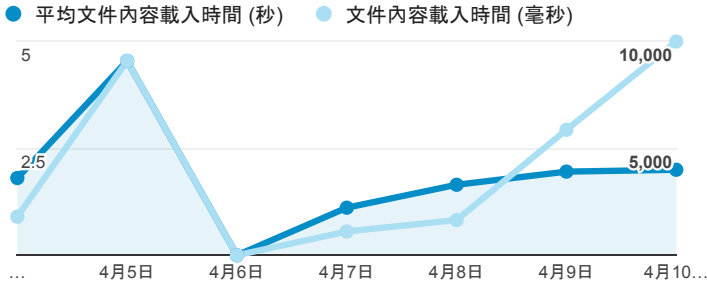

報表01_訪客

2016年4月4日 - 2016年4月10日

所有使用者
100.00% 個工作階段

平均造訪停留時間和單次造訪頁數

造訪和不重複訪客

造訪和新造訪

造訪 (依裝置類別分組)

desktop mobile tablet