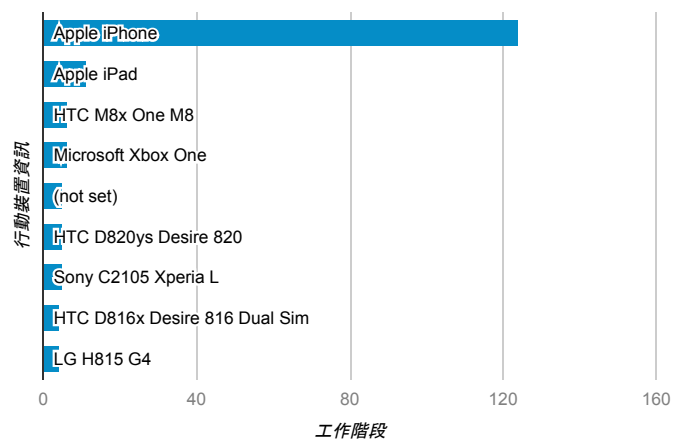

造訪和新造訪率 (依行動裝置資訊分組)