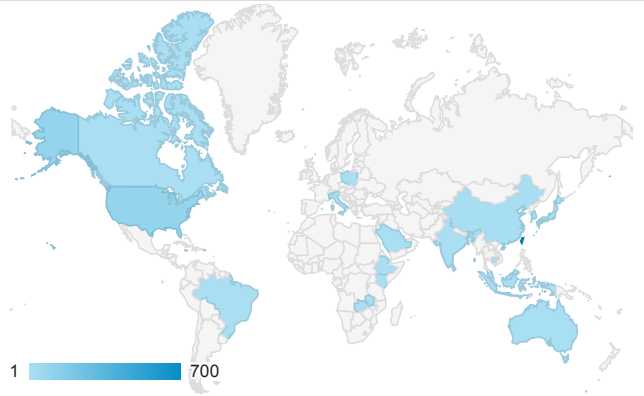

報表01_訪客

2016年4月4日 - 2016年4月10日

所有使用者
100.00% 個工作階段

平均造訪停留時間和單次造訪頁數

造訪和不重複訪客

造訪和新造訪

造訪 (依裝置類別分組)

desktop mobile tablet

造訪地圖

造訪 (依瀏覽器分組)

造訪和新造訪率 (依行動裝置資訊分組)

造訪 (依語言分組)

語言	工作階段
zh-tw	677
en-us	131
zh-cn	25
en-gb	6
en	2
ja-jp	2
en-ca	1
it-it	1
ko	1
pt-br	1