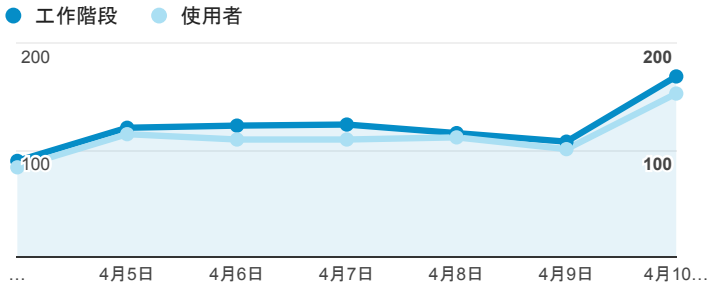

報表01_訪客

2016年4月4日 - 2016年4月10日

所有使用者
100.00% 個工作階段

平均造訪停留時間和單次造訪頁數

造訪和不重複訪客

造訪和新造訪

造訪 (依裝置類別分組)

desktop mobile tablet