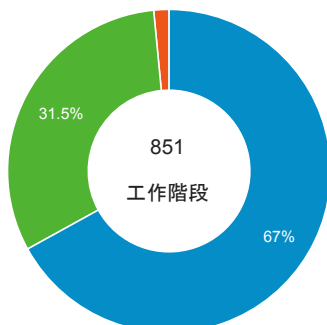

報表01_訪客

2016年4月4日 - 2016年4月10日

所有使用者
100.00% 個工作階段

平均造訪停留時間和單次造訪頁數

造訪和不重複訪客

造訪和新造訪

造訪 (依裝置類別分組)

desktop mobile tablet