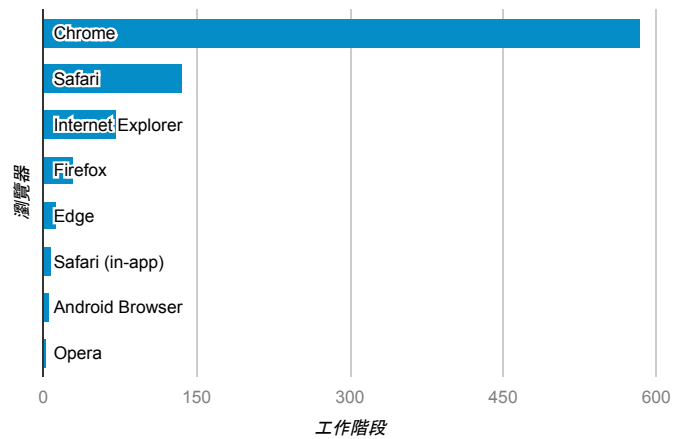

造訪 (依瀏覽器分組)